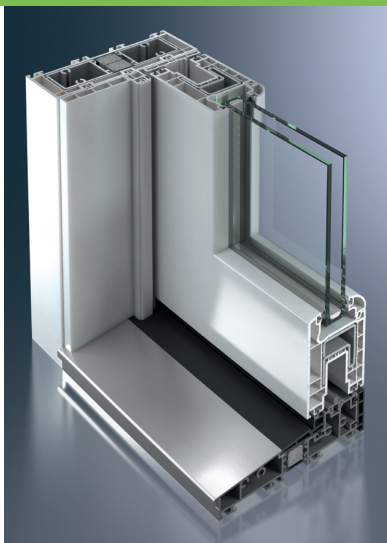

Das Hebe-Schiebetürensysteem Schüco Corona CT 70 HS ist dank seiner guten Wäremdämmung hervorragend für den Einsatz in den Bereichen Terrasse, Balkon und Wintergarten geeignet. Dazu bietet Schüco Corona CT 70 HS überzeugenden Komfort durch leichtgängige, einfache Bedienung auch bei großflächigen Flügeln, beste Dichtigkeitswerte und hohe Elementstabilität.

Schüco Corona CT 70 HS **Schüco EasySlide**

Fließende Übergänge zwischen Wohnraum und Terrasse.

- Grundbautiefe von 167 mm
- dank 3-Kammer-Technologie gute Wärmedämmeigenschaften ( $U_f = 1,8 \text{ W/m}^2\text{K}$ ) für hohe Energieeinsparung
- thermische Entkopplung verhindert fußkalte Bodenbereiche
- Abdichtung, z.B. am Mittelstoß, durch qualitativ hochwertige EPDM-Dichtungen und Bürstenleisten
- gleichzeitig wird Tauwasserbildung vermieden
- hochwertige Beschläge garantieren Langlebigkeit
- zahlreiche Detaillösungen in der Schwelle erzeugen eine bisher unerreichte Schlagregendichtigkeit
- flache, barrierefreie Schwelle
- geringe Ansichtsbreiten bei maximalen Flügelgrößen sorgen für Transparenz
- breites Dekor- und Farbangebot
- Verglasung bis 40 mm Glasdicke für den Einsatz von hochwertigen Schallschutz- und Wärmedämmgläsern