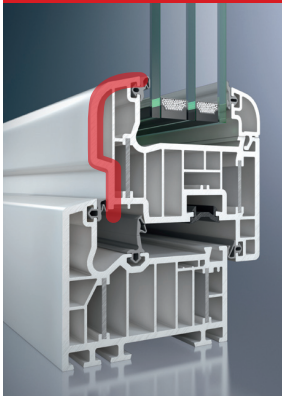

Schüco Corona SI 82+ **Ausgereifte Technologie für umweltbewußtes Wohnen**

Rondo

- Bautiefe 82 mm
- 8-Kammer Anschlag-Dichtungssystem mit zusätzlicher Mitteldichtung
- Silbergraue EPDM Dichtung bei weißen Profilen
- Schwarze EPDM Dichtung bei folierten Profilen
- Flügelvariante Rondo
- Oberflächenfarben gemäß Schüco Farbkonzept
- Roto NT Beschlag mit umlaufender Pilzkopfverriegelung ab Flügelfalz 621 mm sowie Niveauschaltperre
- Glas mit thermisch getrenntem dunklen Randverbund
- Niedrigenergie- und Passivhaus

Hochbelastbare Beschläge

- alle Rahmenbeschlagsteile sind in der Stahlarmierung verschraubt
- alle Verschlusspunkte sind in Andruck und Höhe justierbar
- integrierte Niveauschaltperre
- serienmäßig umlaufende Sicherheitsverriegelungen