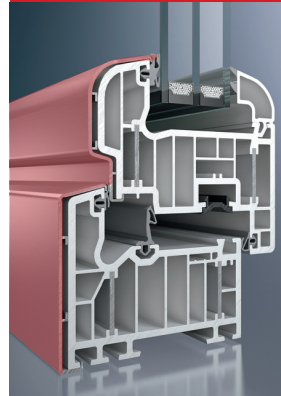

Schüco Corona TopAlu **Alu Deckschale**

- Innen pflegeleichter Kunststoff
- Außen hochwertige Optik mit widerstandsfähiger Aluminium-Deckschale
- Erstklassige Gestaltungsvielfalt
- RAL-, Eloxal- und Sonderfarben möglich
- Maximale Lebensdauer
- Höchste Wertbeständigkeit
- Exzellente Wärmeisolierung
- Kompatibel zu fast allen Schüco Produkten

Kunststofffenster	SI 82+	CT 70	SI 82
Uf* (Frame)	0,98	1,3	1,0
Uw** (Window) mit Serienverglasung Ug (Glas) 1,1	1,2	1,3	1,2
Uw** (Window) mit Dreifachverglasung Ug (Glas) 0,8	1,0	1,1	1,0
Uw** (Window) mit Dreifachverglasung Ug (Glas) 0,7	0,9	1,0	0,9
Uw** (Window) mit Dreifachverglasung Ug (Glas) 0,6	0,8	0,9	0,8

alle Werte in W/m²K

- **Uf*-Wert-Ermittlung** gemäß DIN mit zugelassenen Paneel und einer bestimmten Profilkombination. Werte anderer Rahmen-/Flügelkombinationen können leicht abweichen.
- ** Im Allgemeinen beziehen sich die **Uw-Werte** auf die festgelegten Normmaße (Fenster 1,23 x 1,48 m). Der tatsächliche Uw-Wert der Elemente ist größenabhängig.

Qualitätswert der Bußmann Produkte

Qualitäts-Profile

- pflegeleichte Form und Oberfläche
- formstabil und langlebig
- Vielfalt an Formen und Farben
- schwer entflammbar
- generell durchgehende, verschraubte Stahlverstärkungen

Hochbelastbare Beschläge

- alle Rahmenbeschlagsteile sind in der Stahlarmierung verschraubt
- alle Verschlusspunkte sind in Andruck und Höhe justierbar
- integrierte Niveauschaltperre
- serienmäßig umlaufende Sicherheitsverriegelungen

Ihr Fenster- und Türen-Fachhandel