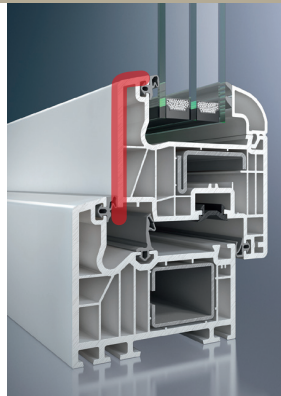

Schüco Corona SI 82 Wohlfühlfenster zum Energie sparen

Cava

Classic

Rondo

- Bautiefe 82 mm
- 6-Kammer Anschlag-Dichtungssystem mit zusätzlicher Mitteldichtung
- Silbergraue EPDM Dichtung bei weißen Profilen
- Schwarze EPDM Dichtung bei folierten Profilen
- Flügelvarianten Cava, Classic, Rondo
- Oberflächenfarben gemäß Schüco Farbkonzept
- Roto NT Beschlag mit umlaufender Pilzkopfverriegelung ab Flügelfalz 621 mm sowie Niveauschaltperre
- Glas mit thermisch getrenntem dunklen Randverbund

Kunststofffenster	SI 82	CT 70	SI 82+
<b>Uf*</b> (Frame)	1,0	1,3	0,98
<b>Uw**</b> (Window) mit Serienverglasung Ug (Glas) 1,1	1,2	1,3	1,2
<b>Uw**</b> (Window) mit Dreifachverglasung Ug (Glas) 0,8	1,0	1,1	1,0
<b>Uw**</b> (Window) mit Dreifachverglasung Ug (Glas) 0,7	0,9	1,0	0,9
<b>Uw**</b> (Window) mit Dreifachverglasung Ug (Glas) 0,6	0,8	0,9	0,8

alle Werte in W/m<sup>2</sup>K

\* **Uf\*-Wert-Ermittlung** gemäß DIN mit zugelassenen Paneel und einer bestimmten Profilkombination. Werte anderer Rahmen-/Flügelkombinationen können leicht abweichen.

\*\* Im Allgemeinen beziehen sich die **Uw-Werte** auf die festgelegten Normmaße (Fenster 1,23 x 1,48 m). Der tatsächliche Uw-Wert der Elemente ist größenabhängig.

Hochbelastbare Beschläge

- alle Rahmenbeschlagsteile sind in der Stahlarmierung verschraubt
- alle Verschlusspunkte sind in Andruck und Höhe justierbar
- integrierte Niveauschaltperre
- serienmäßig umlaufende Sicherheitsverriegelungen