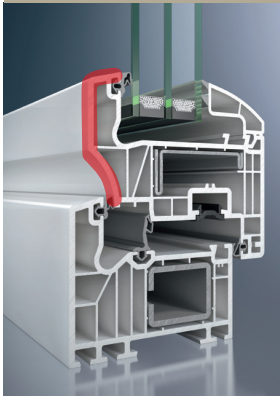

Schüco Corona SI 82 Wohlfühlfenster zum Energie sparen

Cava

Classic

Rondo

- Bautiefe 82 mm
- 6-Kammer Anschlag-Dichtungssystem mit zusätzlicher Mitteldichtung
- Silbergraue EPDM Dichtung bei weißen Profilen
- Schwarze EPDM Dichtung bei folierten Profilen
- Flügelvarianten Cava, Classic, Rondo
- Oberflächenfarben gemäß Schüco Farbkonzept
- Roto NT Beschlag mit umlaufender Pilzkopfverriegelung ab Flügelfalz 621 mm sowie Niveauschaltperre
- Glas mit thermisch getrenntem dunklen Randverbund

Kunststofffenster	SI 82	CT 70	SI 82+
<b>Uf*</b> (Frame)	1,0	1,3	0,98
<b>Uw**</b> (Window) mit Serienverglasung Ug (Glas) 1,1	1,2	1,3	1,2
<b>Uw**</b> (Window) mit Dreifachverglasung Ug (Glas) 0,8	1,0	1,1	1,0
<b>Uw**</b> (Window) mit Dreifachverglasung Ug (Glas) 0,7	0,9	1,0	0,9
<b>Uw**</b> (Window) mit Dreifachverglasung Ug (Glas) 0,6	0,8	0,9	0,8

alle Werte in W/m<sup>2</sup>K

\* **Uf\*-Wert-Ermittlung** gemäß DIN mit zugelassenen Paneel und einer bestimmten Profilkombination. Werte anderer Rahmen-/Flügelkombinationen können leicht abweichen.

\*\* Im Allgemeinen beziehen sich die **Uw-Werte** auf die festgelegten Normmaße (Fenster 1,23 x 1,48 m). Der tatsächliche Uw-Wert der Elemente ist größenabhängig.

Hochbelastbare Beschläge

- alle Rahmenbeschlagsteile sind in der Stahlarmierung verschraubt
- alle Verschlusspunkte sind in Andruck und Höhe justierbar
- integrierte Niveauschaltperre
- serienmäßig umlaufende Sicherheitsverriegelungen