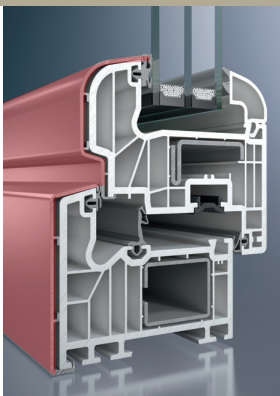

Schüco Corona TopAlu Alu Deckschale

- Innen pflegeleichter Kunststoff
- Außen hochwertige Optik mit widerstandsfähiger Aluminium-Deckschale
- Erstklassige Gestaltungsvielfalt
- RAL-, Eloxal- und Sonderfarben möglich
- Maximale Lebensdauer
- Höchste Wertbeständigkeit
- Exzellente Wärmeisolierung
- Kompatibel zu fast allen Schüco Produkten

Qualitätswert der Bußmann Produkte

Qualitäts-Profile

- pflegeleichte Form und Oberfläche
- formstabil und langlebig
- Vielfalt an Formen und Farben
- schwer entflammbar
- generell durchgehende, verschraubte Stahlverstärkungen

Hochbelastbare Beschläge

- alle Rahmenbeschlagsteile sind in der Stahlarmierung verschraubt
- alle Verschlusspunkte sind in Andruck und Höhe justierbar
- integrierte Niveauschaltperre
- serienmäßig umlaufende Sicherheitsverriegelungen

Ihr Fenster- und Türen-Fachhandel