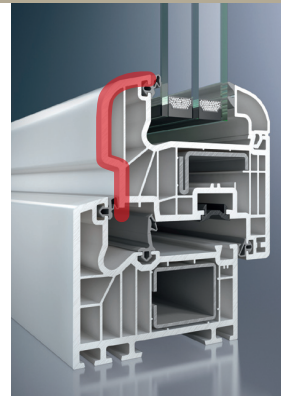

Schüco Corona SI 82 Wohlfühlfenster zum Energie sparen

Cava

Classic

Rondo

- Bautiefe 82 mm
- 6-Kammer Anschlag-Dichtungssystem mit zusätzlicher Mitteldichtung
- Silbergraue EPDM Dichtung bei weißen Profilen
- Schwarze EPDM Dichtung bei folierten Profilen
- Flügelvarianten Cava, Classic, Rondo
- Oberflächenfarben gemäß Schüco Farbkonzept
- Roto NT Beschlag mit umlaufender Pilzkopfverriegelung ab Flügelfalz 621 mm sowie Niveauschaltperre
- Glas mit thermisch getrenntem dunklen Randverbund

Kunststofffenster	SI 82	CT 70	SI 82+
<b>Uf*</b> (Frame)	1,0	1,3	0,98
<b>Uw**</b> (Window) mit Serienverglasung Ug (Glas) 1,1	1,2	1,3	1,2
<b>Uw**</b> (Window) mit Dreifachverglasung Ug (Glas) 0,8	1,0	1,1	1,0
<b>Uw**</b> (Window) mit Dreifachverglasung Ug (Glas) 0,7	0,9	1,0	0,9
<b>Uw**</b> (Window) mit Dreifachverglasung Ug (Glas) 0,6	0,8	0,9	0,8

alle Werte in W/m<sup>2</sup>K

\* **Uf\*-Wert-Ermittlung** gemäß DIN mit zugelassenen Paneel und einer bestimmten Profilkombination. Werte anderer Rahmen-/Flügelkombinationen können leicht abweichen.

\*\* Im Allgemeinen beziehen sich die **Uw-Werte** auf die festgelegten Normmaße (Fenster 1,23 x 1,48 m). Der tatsächliche Uw-Wert der Elemente ist größenabhängig.

Hochbelastbare Beschläge

- alle Rahmenbeschlagsteile sind in der Stahlarmierung verschraubt
- alle Verschlusspunkte sind in Andruck und Höhe justierbar
- integrierte Niveauschaltperre
- serienmäßig umlaufende Sicherheitsverriegelungen